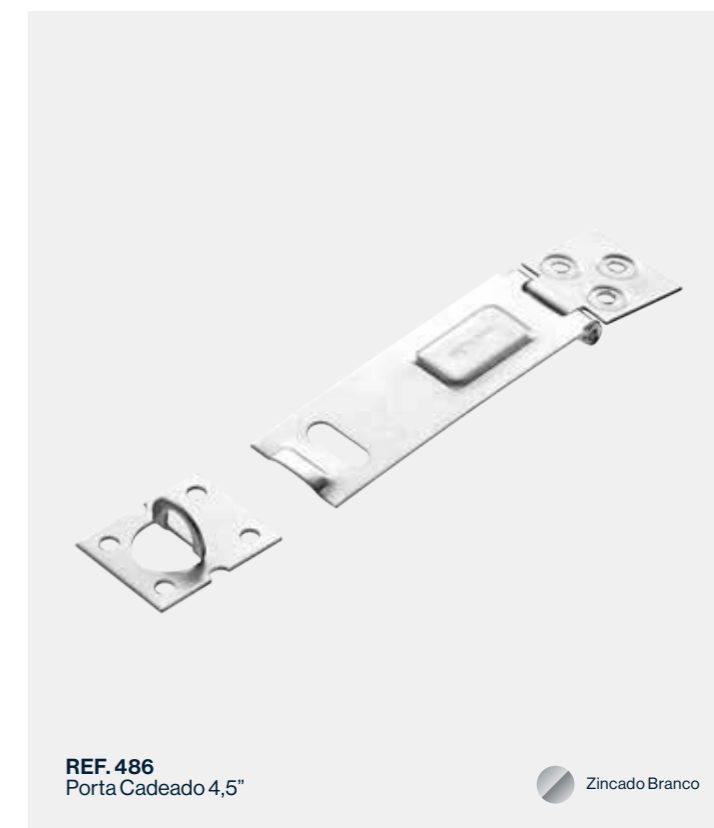

Ganchos para rede

REF.	PRODUTO	UNIDADE	DIMENSÕES	EMBALAGEM INTERNA	EMBALAGEM EXTERNA
300	Gancho p/ Rede Parafusar Zincado	Par	100mm	6	72
301	Gancho p/ Rede Chumbar Zincado	Par	170mm	6	72

Porta cadeados

REF.	PRODUTO	UNIDADE	DIMENSÕES	EMBALAGEM INTERNA	EMBALAGEM EXTERNA
485	Porta Cadeado 3,5" Zincado	Peça	90mm	12	108
486	Porta Cadeado 4,5" Zincado	Peça	115mm	12	108