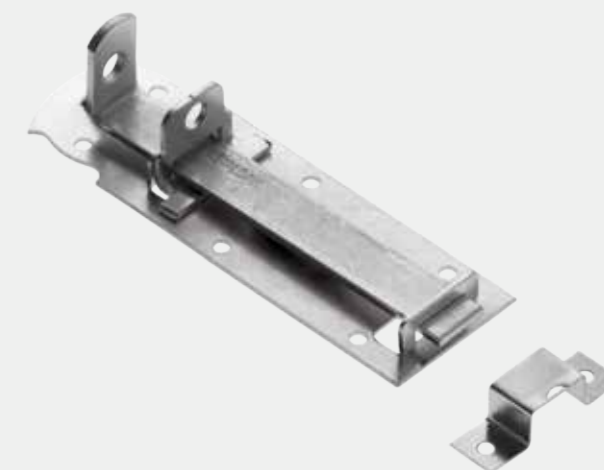

REF. 816
Ferrolho Chato 5,0" c/ Porta Cadeado

Zincado Branco