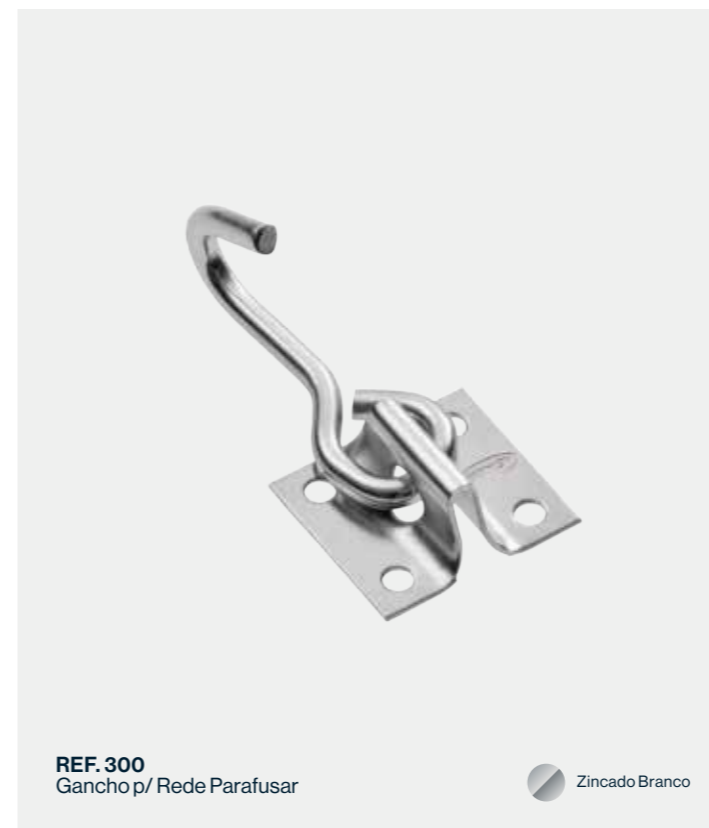

Ganchos para rede

REF.	PRODUTO	UNIDADE	DIMENSÕES	EMBALAGEM INTERNA	EMBALAGEM EXTERNA
300	Gancho p/ Rede Parafusar Zincado	Par	100mm	6	72
301	Gancho p/ Rede Chumbar Zincado	Par	170mm	6	72

Porta cadeados

REF.	PRODUTO	UNIDADE	DIMENSÕES	EMBALAGEM INTERNA	EMBALAGEM EXTERNA
485	Porta Cadeado 3,5" Zincado	Peça	90mm	12	108
486	Porta Cadeado 4,5" Zincado	Peça	115mm	12	108