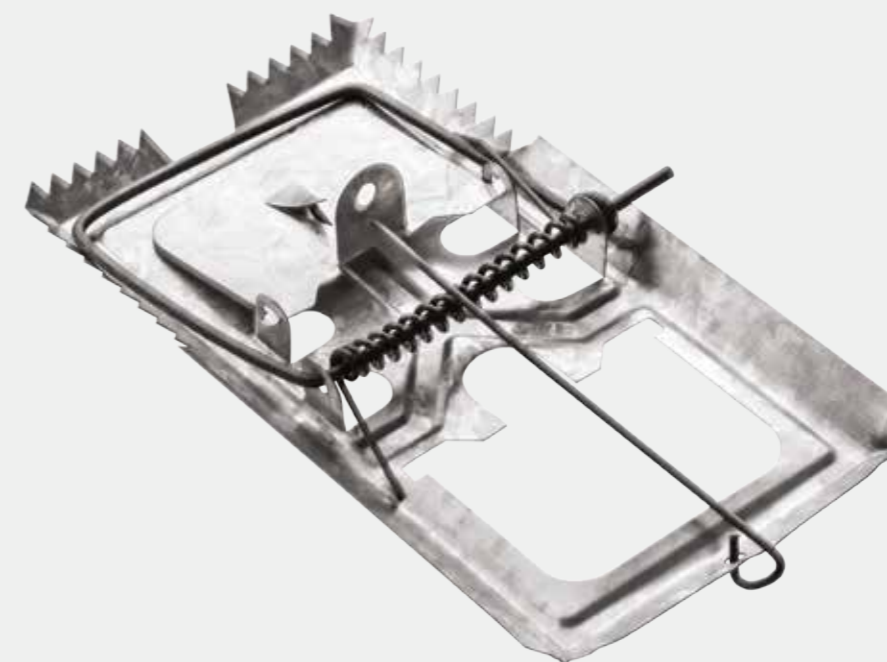

# Saca-rolhas

REF.	PRODUTO	UNIDADE	DIMENSÕES	EMBALAGEM INTERNA	EMBALAGEM EXTERNA
170	Saca-rolhas Anatômico Zincado	Peça	110 x 82mm	12	360
180	Saca-rolhas Anatômico Zincado Encartelado	Peça	110 x 82mm	1	200

**REF. 151**  
Abridor de Garrafa

Zincado Branco

**REF. 152 / 153**  
Abridor de Lata e Garrafa

Zincado Branco

**REF. 170 / 180**  
Saca-rolhas

Zincado Branco

# Ratoeiras

REF.	PRODUTO	UNIDADE	DIMENSÕES	EMBALAGEM INTERNA	EMBALAGEM EXTERNA
313	Ratoeira Média Zincada	Peça	112 x 66mm	24	336
314	Ratoeira Pequena Zincada	Peça	96 x 55mm	24	384
315	Ratoeira Grande Zincada	Peça	165 x 90mm	12	120
314	Ratoeira Pequena Zincada Encartelada	Peça	96 x 55mm	24	480
315	Ratoeira Grande Zincada Encartelada	Peça	165 x 90mm	12	144