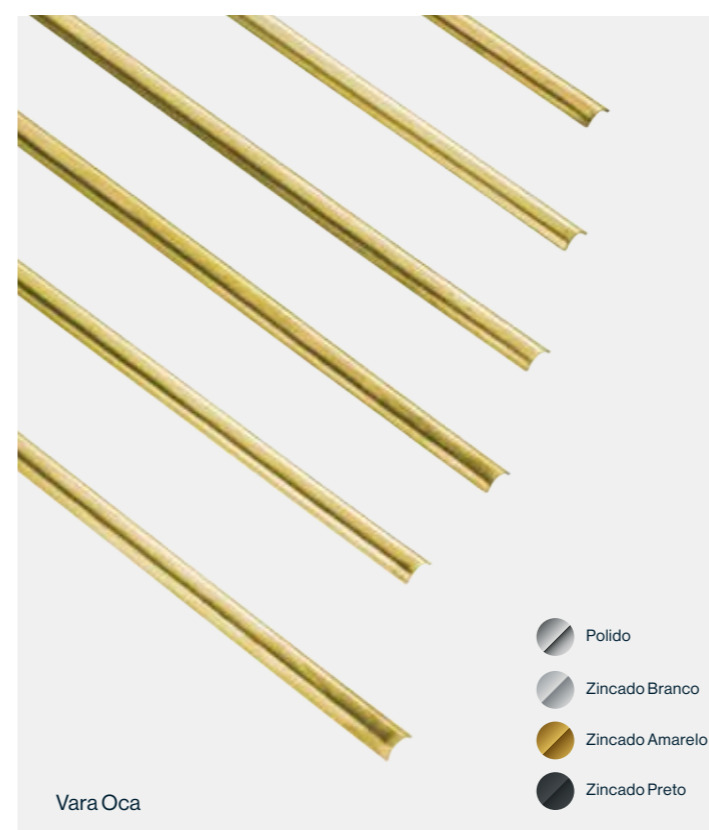

Cremonas

REF.	PRODUTO	UNIDADE	DIMENSÕES	EMBALAGEM INTERNA	EMBALAGEM EXTERNA
720	Cremona Robusta Zincada	Peça	125mm	20	80
730	Cremona Robusta Cromada	Peça	125mm	20	80
750	Cremona Econômica Zincada	Peça	106mm	25	100
751	Cremona Econômica Zincada Amarela	Peça	106mm	25	100
755	Cremona Econômica Zincada Preta	Peça	106mm	25	100
*	Vara Oca Polida ou Zincada Banca/Amarela/Preta	Peça	1,00 / 1,20m	--	50
*	Vara Maciça Polida ou Zincada Banca/Amarela/Preta	Peça	1,00 / 1,20 / 1,50m	--	50

* Para as varas de cremonas, consulte-nos sobre a dimensão e acabamento desejados