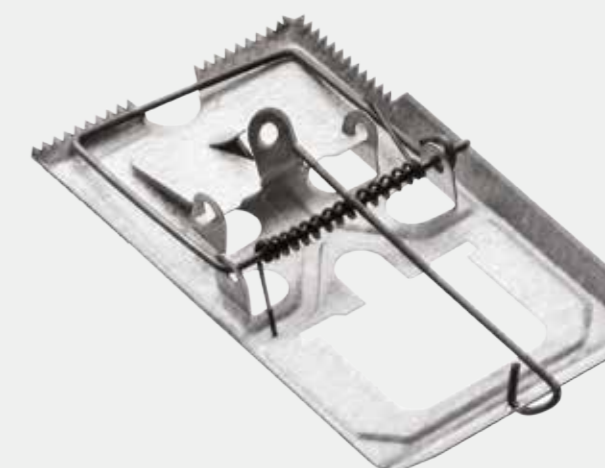

REF. 313
Ratoeira Média

Zincado Branco