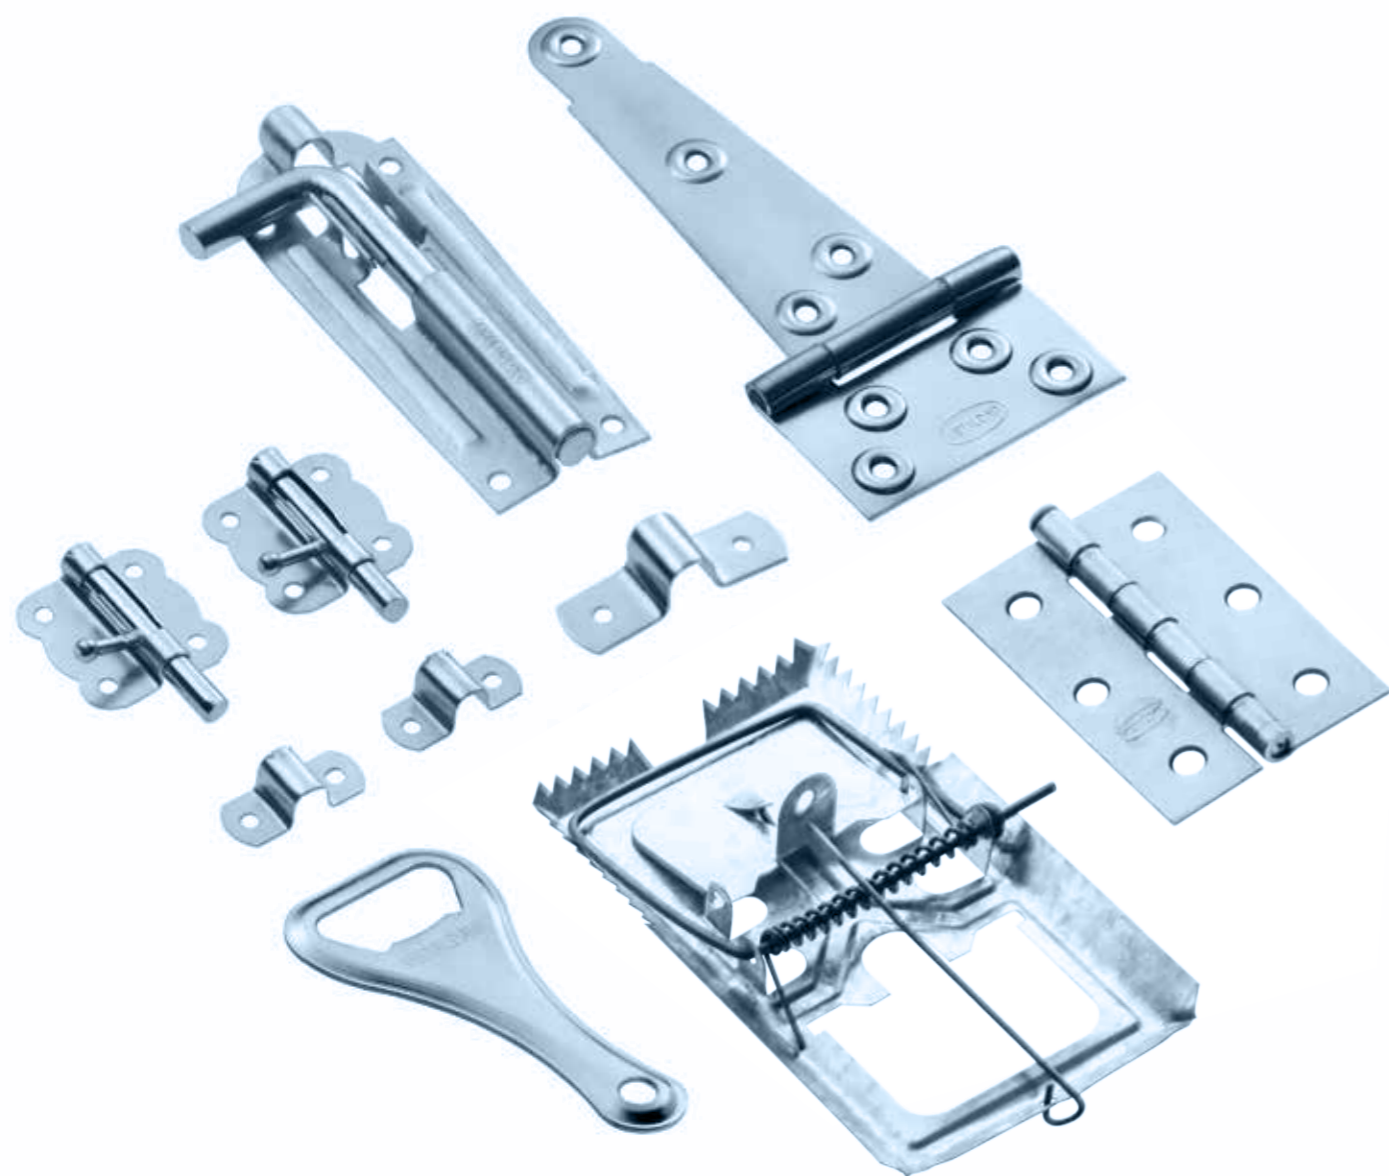

METALDAVID

Sobre a Metaldavid

A Metaldavid, desde 1951, é fabricante de ferragens para o setor moveleiro e da construção civil, também atuando no desenvolvimento e produção de peças técnicas para as indústrias automotiva (ônibus e caminhões), agrícola, gastronômica e náutica, entre outras.

Tem seu parque de produção localizado no Distrito Industrial em Caxias do Sul, conhecido polo metalmecânico brasileiro.

Unindo experiência no processo de produção, maquinário, tecnologia, vasto conhecimento de materiais e excelência nos serviços a Metaldavid conquistou notoriedade no

desenvolvimento de peças especiais, por apresentar soluções completas, desde a efetiva colaboração no desenvolvimento, passando pela especificação dos materiais, produção e apoio na logística de distribuição em parceria com os clientes de diferentes setores, principalmente em linhas automotivas, agrícolas e gastronômicas.

No setor de ferragens a Metaldavid é conhecida pela qualidade de produtos há mais de meio século, tendo seu sistema de gestão da qualidade certificado pela norma ISO 9001.